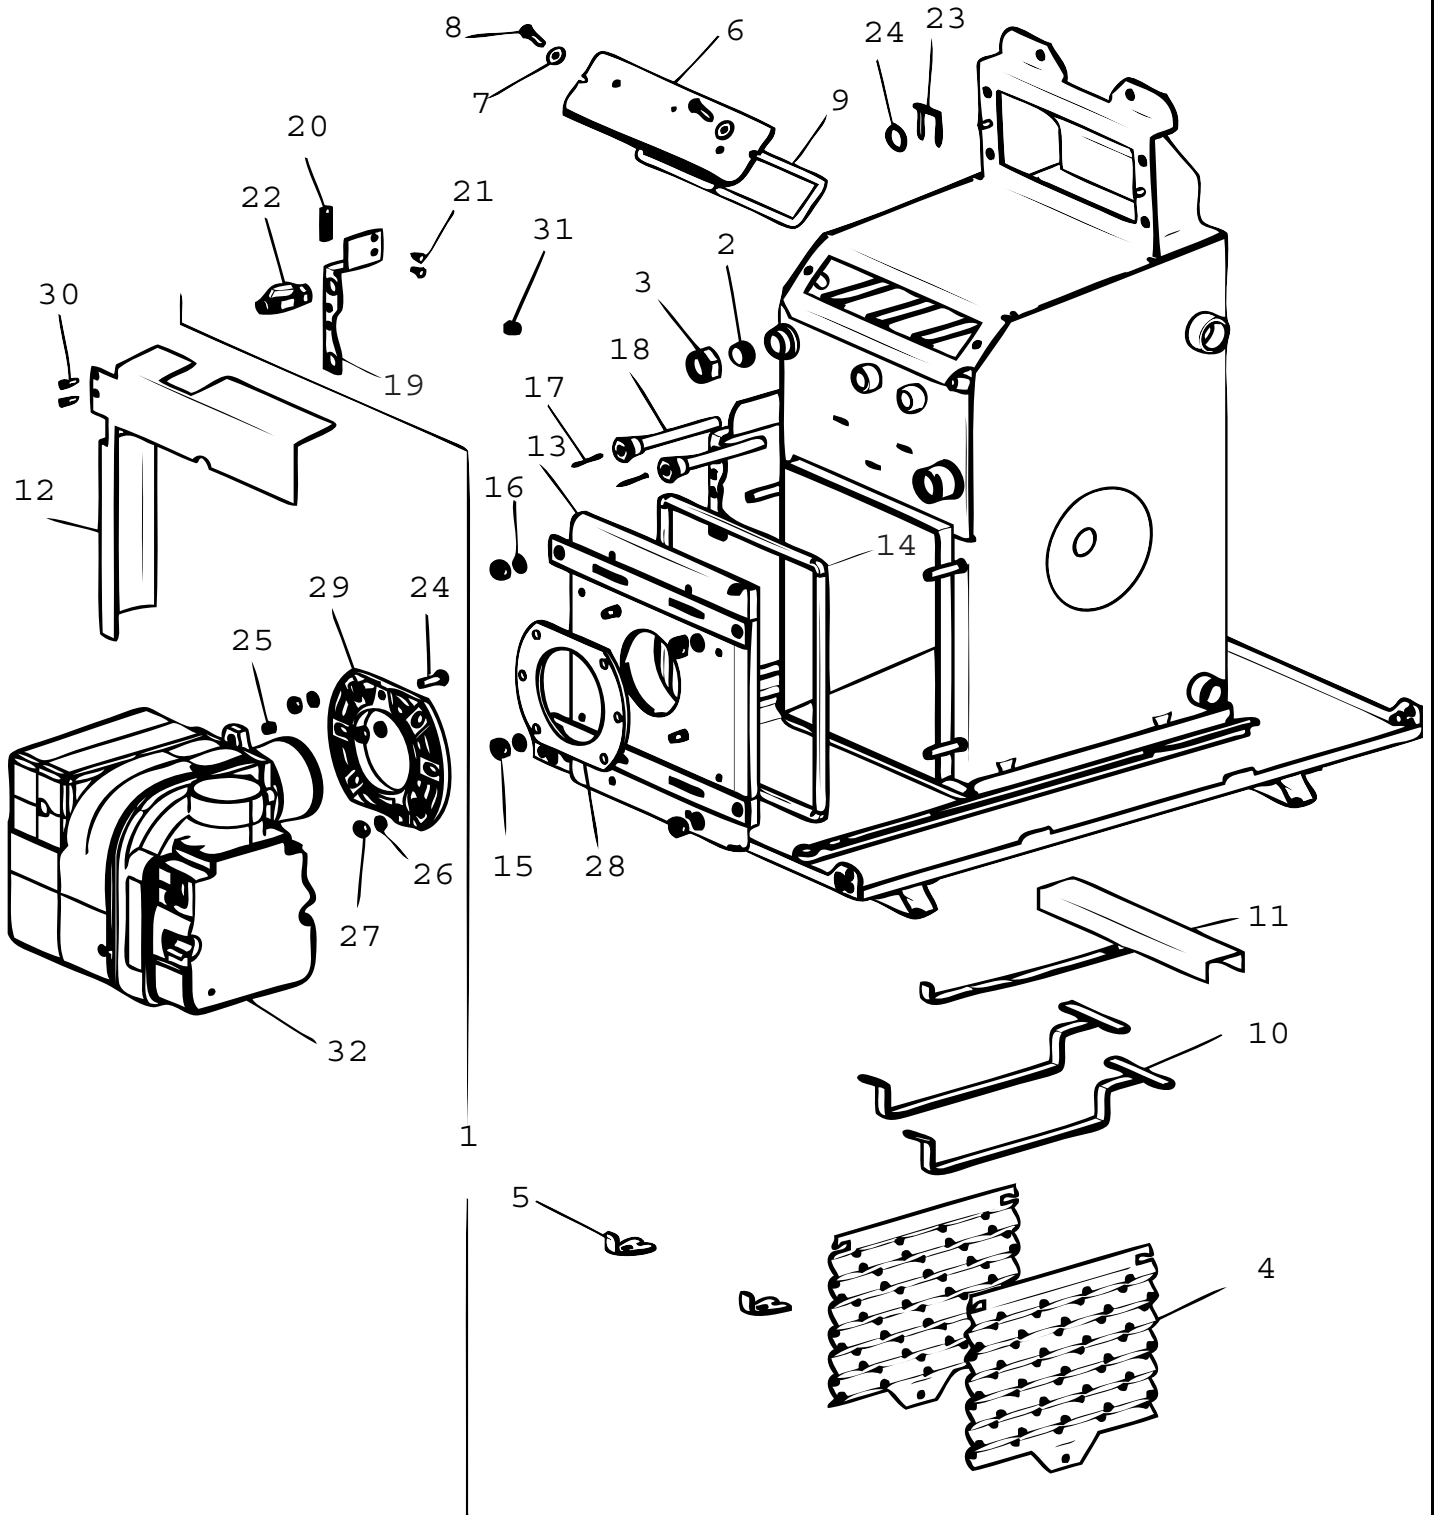

Spare parts list