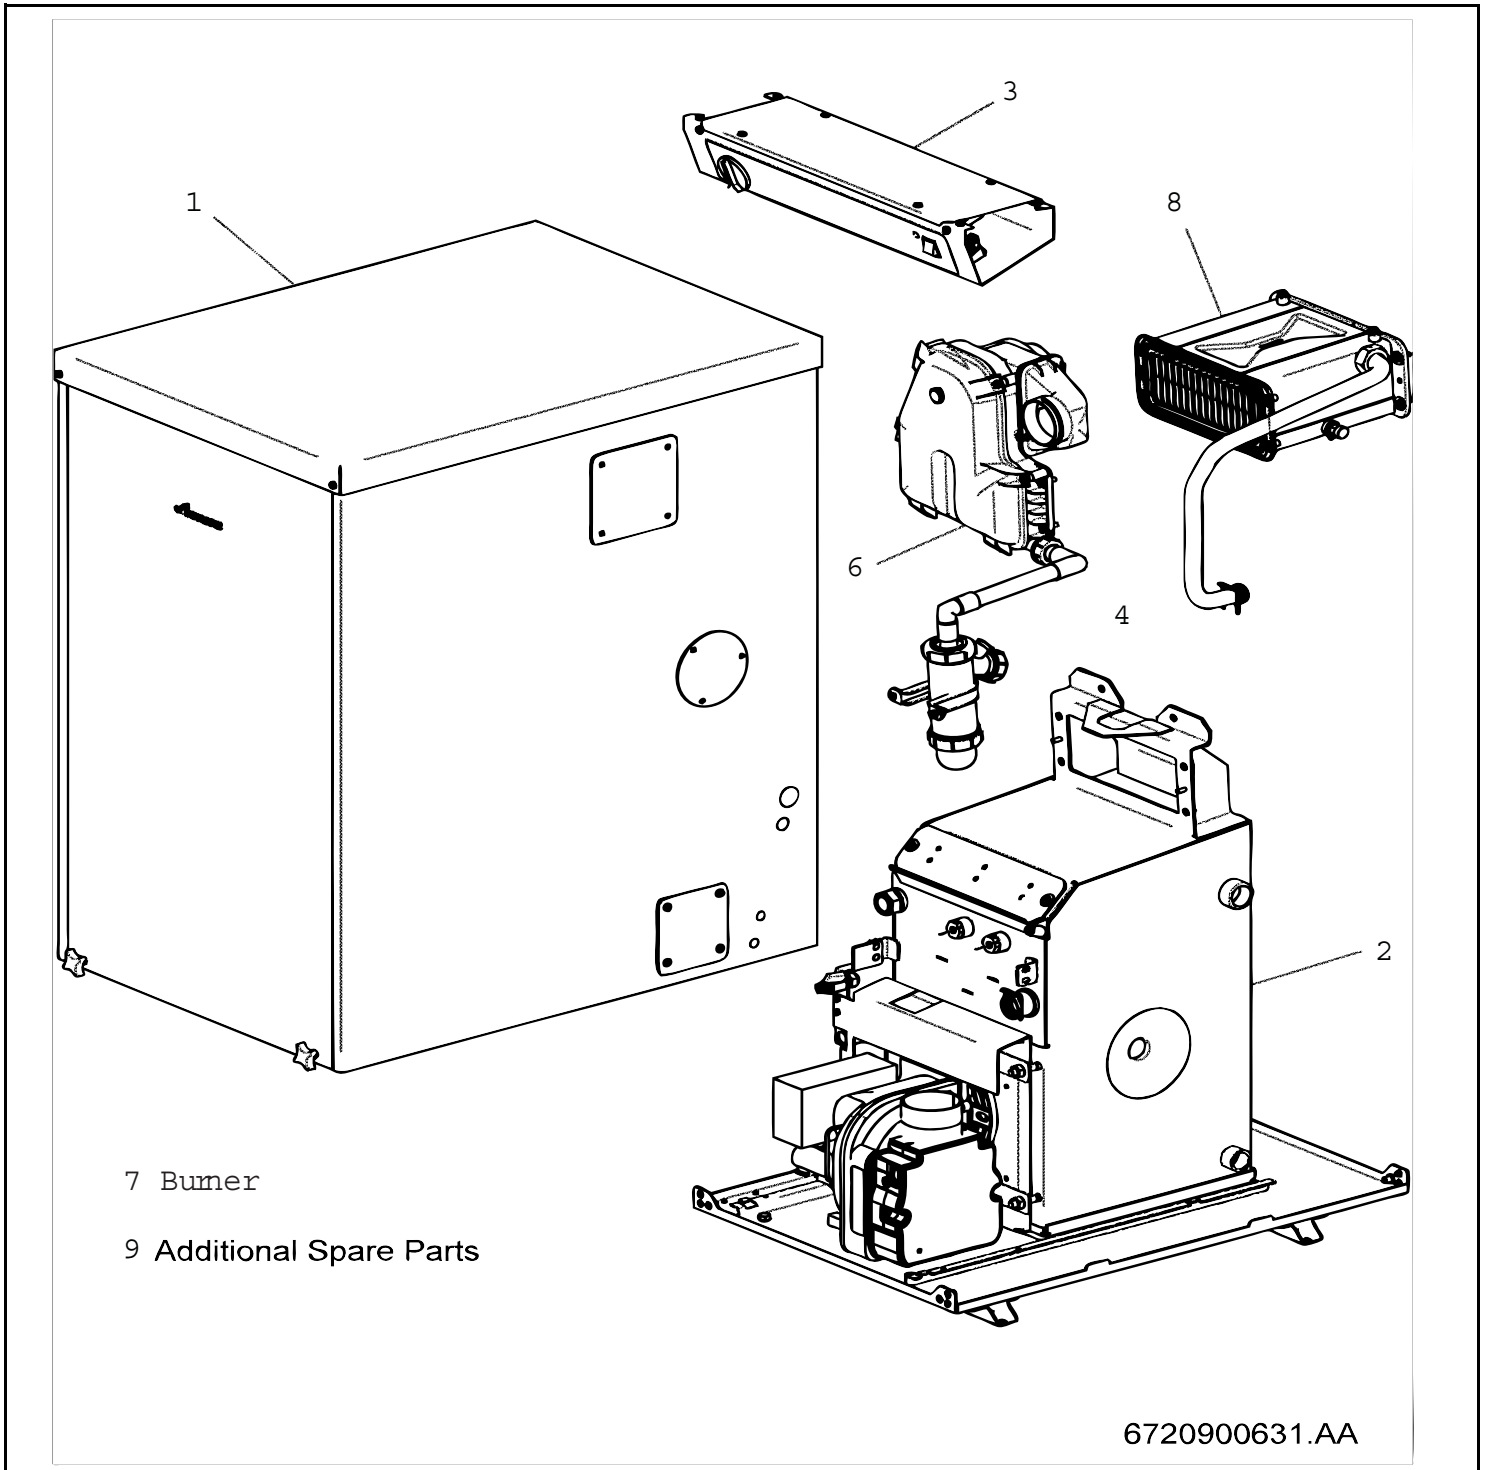

# Spare parts list

6720900632.AB

Casing  
D

**1**

**GS Camray**