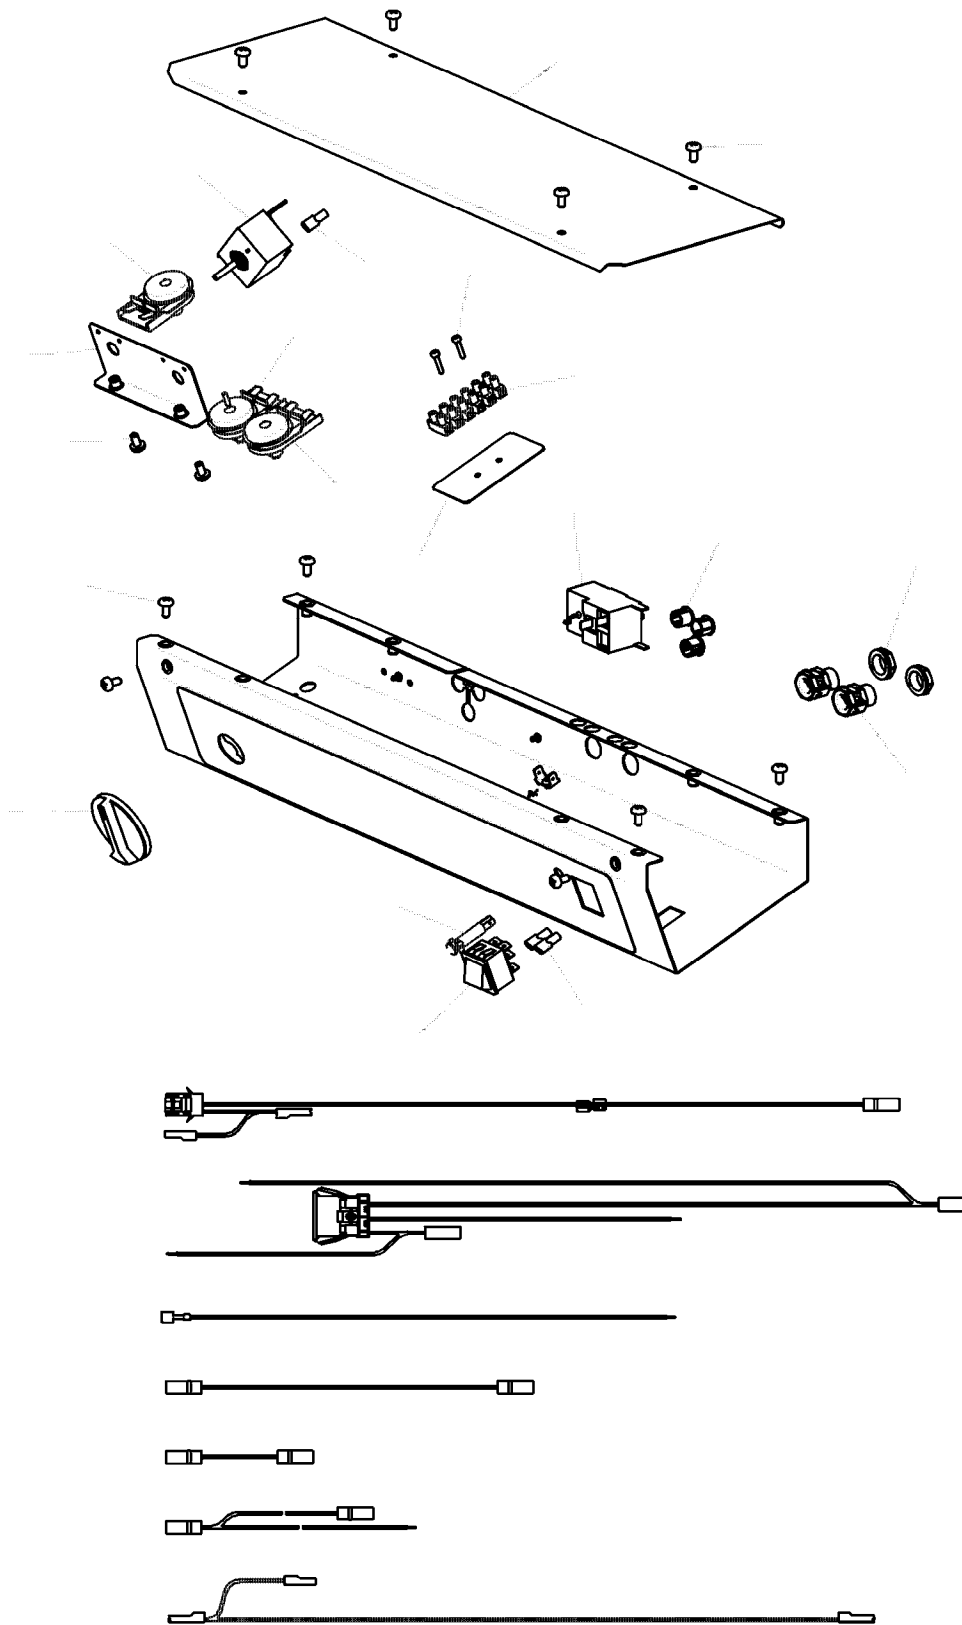

# Spare parts list

6720900632.AB

Casing  
D

**1**

**GS Camray**

# Spare parts list

Spare parts list

6720900633.AA

Electrical Box  
D

GS Camray

3

Spare parts list

6720900611.AA