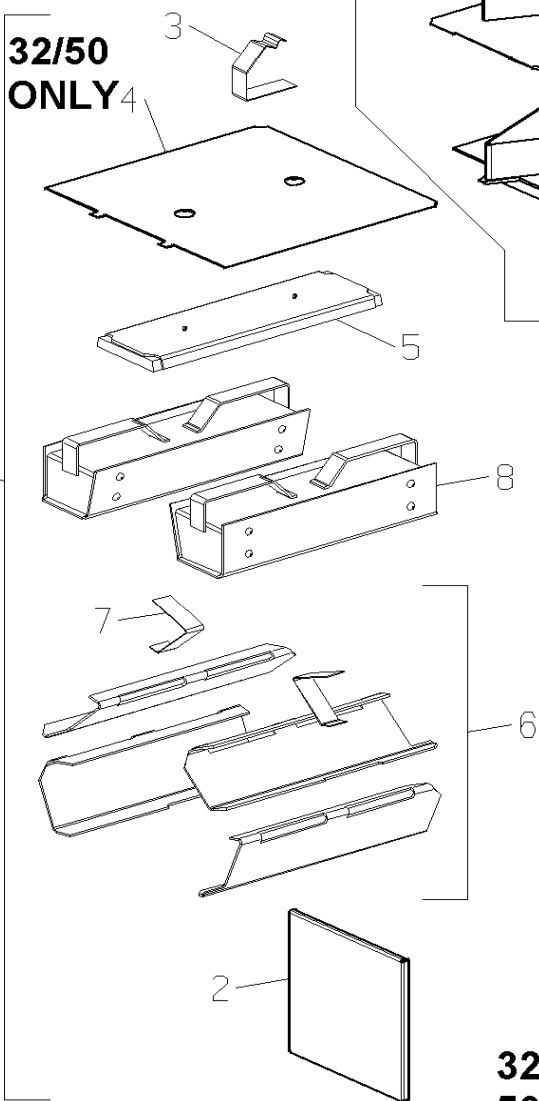

Pos	description	S-Nr	ordering no.	PG	gas type	15/19-RSO															remarks
1	Control box assembly		8 716 120 353 0			■															
2	Facia assembly 15/19		8 716 121 347 0			■															
3	Flow thermostat		8 716 142 309 0	45		■															
4	Thermostat manual reset 900mm capillary		8 716 142 392 0			■															
5	T/stat high limit I07-p1022		8 716 142 311 0			■															
6	Facia blanking plate kit		8 716 148 127 0			■															
7	Knob control green-grey		8 716 141 087 0			■															
8	Neon indicator red		8 716 146 000 0			■															
9	Screw no.8x1/2 f/h type b self tap.		2 912 421 225 0	16		■															
10	Nut Captive No:8		8 716 148 204 0	16		■															
11	Screw no.8 x 3/8" b pozi f/hd s/ta		2 912 421 224 0			■															
12	Screw m4x8mm tapitite zc pl p/h		2 914 411 412 0	03		■															
13	Washer m4 flat z/p m/s		2 916 011 010 0			■															
14	Nut m6 full hex z/p m/s		2 915 011 007 0			■															
15	Washer m8 form a ms zinc plate		2 916 011 015 0			■															
17	Grommet nylon open-close		8 716 141 050 0	09		■															
18	Screw no.6x1" type b zp p/h st Sc		2 912 421 215 0			■															
19	Clip - tool 1/2"		8 716 155 038 0			■															
20	Screw m3x6mm zc pl p/h tapitite		2 914 411 411 0	18		■															
21	Clamp cable type kb2 insuloid		8 716 141 101 0			■															
22	Switch arrow200400e839 aa 3pos		8 716 146 106 0			■															
23	Harness-recept. to indicators		8 716 120 210 0			■															
24	Cord strain relief Bush		8 716 141 102 0	14		■															
	Pipe - pressure relief		8 716 101 132 0			■															
	Harness 6 Way		8 716 105 271 0			■															
	Harness 3way switch		8 716 120 910 0			■															
	Post purge unit		8 716 146 308 0			■															
15/19-RSO			Electrical Box Assembly																	3	
			D																		

Spare parts list

6720900217.AA

Baffle
D

4

15/19-RSO