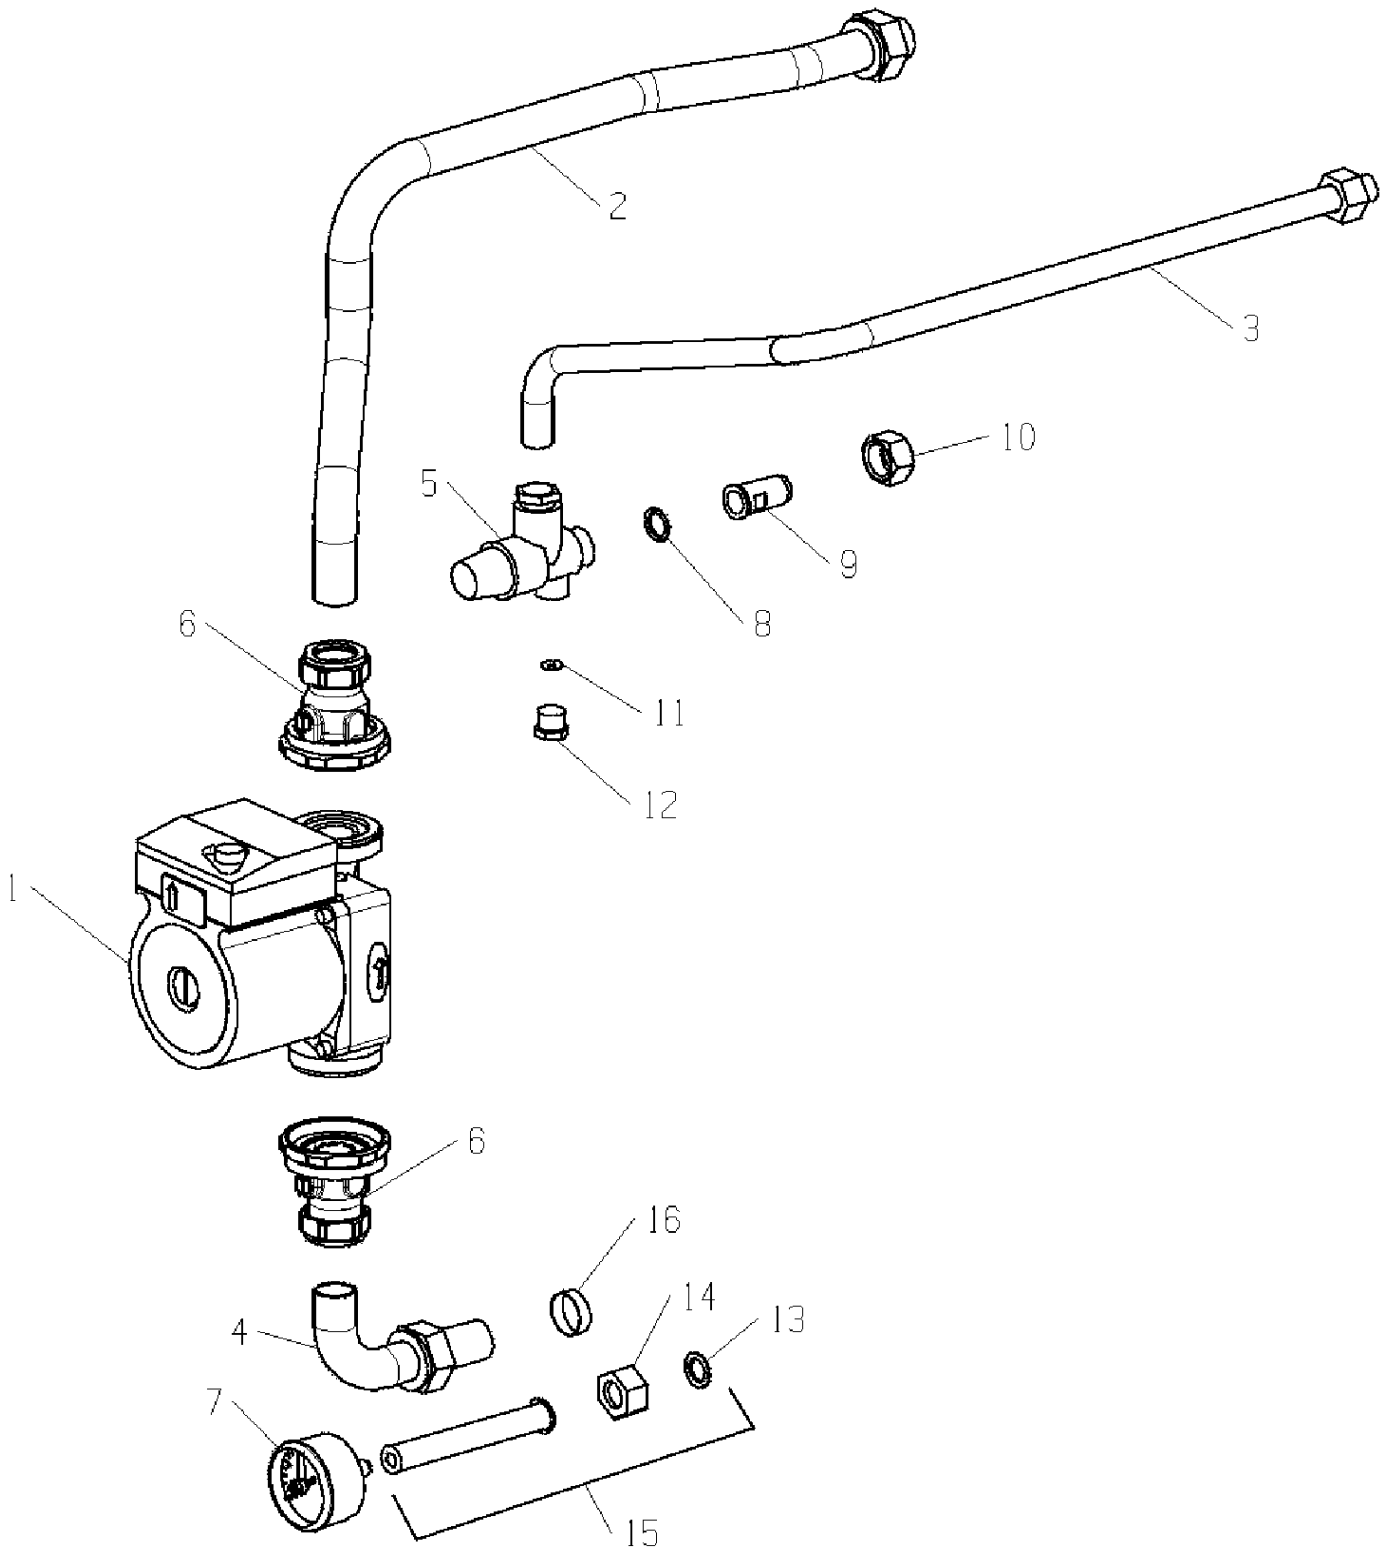

Spare parts list

6720900248.AA

Pump/Hydraulic valve
D

15/19-RSO

5

Pos	description	S-Nr	ordering no.	PG	gas type	15/19-RSO												remarks
1	Standard 15/60 Pump Head		8 716 113 594 0			■												
1	Pump UPS 15-60 12 OCL(50526639)		8 716 143 105 0	50		■												
2	Pipe - central heating flow		8 716 100 292 0			■												
3	Pipe - pressure relief		8 716 100 568 0			■												
4	Pipe - heat exchanger to pump		8 716 100 171 0			■												
5	Valve pr.rel.1/2 x15mmx1/8		8 716 142 416 0	37		■												
6	Valve 22mm x 1-1/2		8 716 142 417 0			■												
7	Gauge pres.50mmx1/8back 4bar		8 716 142 358 0			■												
8	Washer 15mm (thick)		8 716 140 917 0			■												
9	G 3/8 tail		8 716 140 233 0			■												
10	Nut g1/2		8 716 140 236 0			■												
11	Washer		8 716 140 912 0	02		■												
12	Brass blanking plug		8 716 140 261 0			■												
13	Washer 18.6 X 13.5 X 1.5 (10x)		8 710 103 045 0	11		■												
13	Washer 18.6 x 13.5 x 1.5 (1x)		8 716 115 680 0			■												
14	Nut cap 15mm		8 716 140 284 0			■												
15	Pressure gauge fitting		8 716 140 214 0			■												
16	Ring-compression 22mm		8 716 140 296 0			■												
15/19-RSO			Pump/Hydraulic valve D													5		