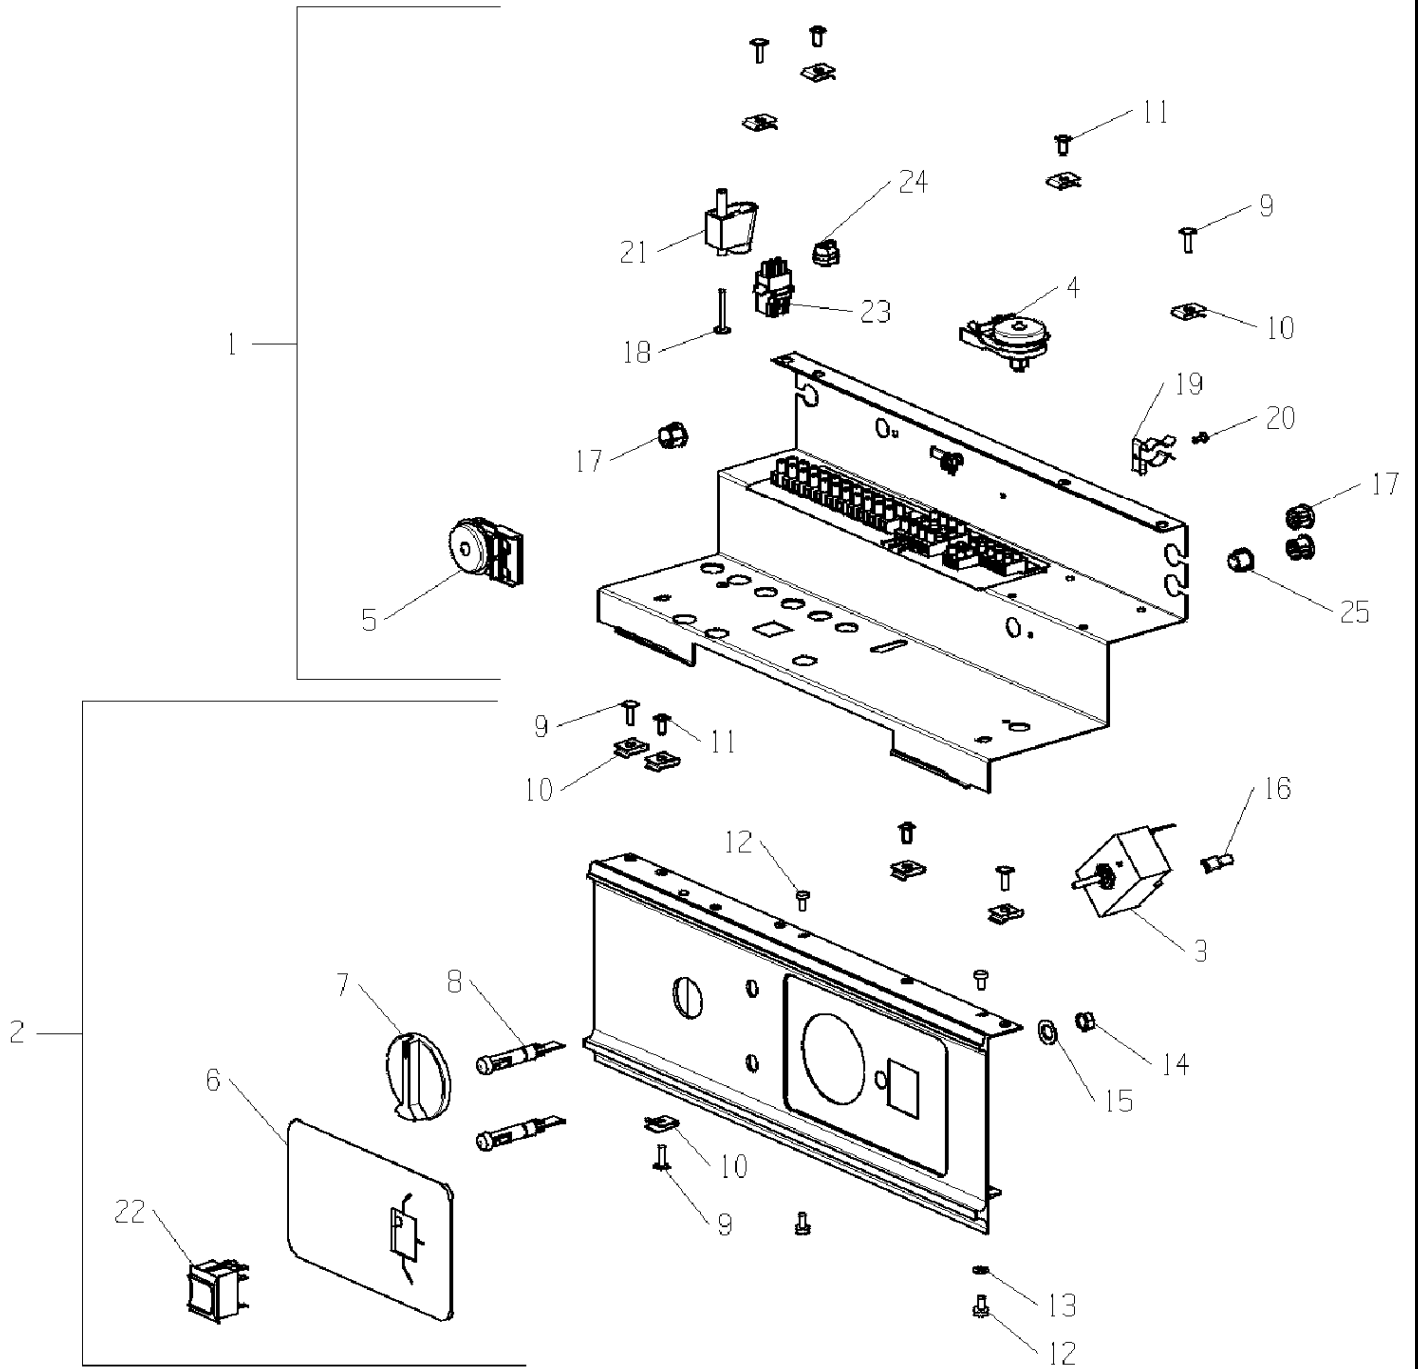

Spare parts list

6720900256.AA

Electrical Box Assembly
D

15/19-RSO

3

Pos	description	S-Nr	ordering no.	PG	gas type	15/19-RSO															remarks
1	Control box assembly		8 716 120 353 0			■															
2	Facia assembly 15/19		8 716 121 347 0			■															
3	Flow thermostat		8 716 142 309 0	45		■															
4	Thermostat manual reset 900mm capillary		8 716 142 392 0			■															
5	T/stat high limit I07-p1022		8 716 142 311 0			■															
6	Facia blanking plate kit		8 716 148 127 0			■															
7	Knob control green-grey		8 716 141 087 0			■															
8	Neon indicator red		8 716 146 000 0			■															
9	Screw no.8x1/2 f/h type b self tap.		2 912 421 225 0	16		■															
10	Nut Captive No:8		8 716 148 204 0	16		■															
11	Screw no.8 x 3/8" b pozi f/hd s/ta		2 912 421 224 0			■															
12	Screw m4x8mm tapitite zc pl p/h		2 914 411 412 0	03		■															
13	Washer m4 flat z/p m/s		2 916 011 010 0			■															
14	Nut m6 full hex z/p m/s		2 915 011 007 0			■															
15	Washer m8 form a ms zinc plate		2 916 011 015 0			■															
17	Grommet nylon open-close		8 716 141 050 0	09		■															
18	Screw no.6x1" type b zp p/h st Sc		2 912 421 215 0			■															
19	Clip - tool 1/2"		8 716 155 038 0			■															
20	Screw m3x6mm zc pl p/h tapitite		2 914 411 411 0	18		■															
21	Clamp cable type kb2 insuloid		8 716 141 101 0			■															
22	Switch arrow200400e839 aa 3pos		8 716 146 106 0			■															
23	Harness-recept. to indicators		8 716 120 210 0			■															
24	Cord strain relief Bush		8 716 141 102 0	14		■															
	Pipe - pressure relief		8 716 101 132 0			■															
	Harness 6 Way		8 716 105 271 0			■															
	Harness 3way switch		8 716 120 910 0			■															
	Post purge unit		8 716 146 308 0			■															
15/19-RSO			Electrical Box Assembly																	3	
			D