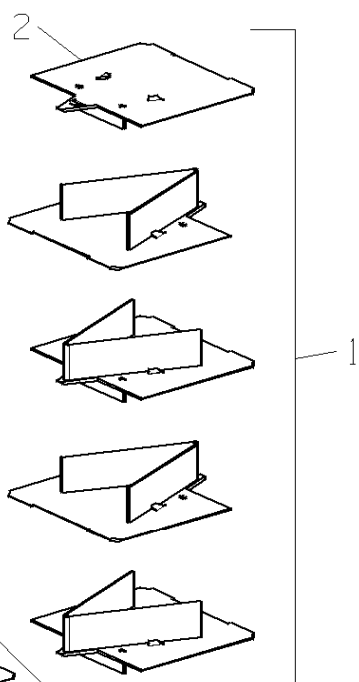

Pos	description	S-Nr	ordering no.	PG	gas type	15/19-RSO															remarks
1	Control box assembly		8 716 120 353 0			■															
2	Facia assembly 15/19		8 716 121 347 0			■															
3	Flow thermostat		8 716 142 309 0	45		■															
4	Thermostat manual reset 900mm capillary		8 716 142 392 0			■															
5	T/stat high limit I07-p1022		8 716 142 311 0			■															
6	Facia blanking plate kit		8 716 148 127 0			■															
7	Knob control green-grey		8 716 141 087 0			■															
8	Neon indicator red		8 716 146 000 0			■															
9	Screw no.8x1/2 f/h type b self tap.		2 912 421 225 0	16		■															
10	Nut Captive No:8		8 716 148 204 0	16		■															
11	Screw no.8 x 3/8" b pozi f/hd s/ta		2 912 421 224 0			■															
12	Screw m4x8mm tapitite zc pl p/h		2 914 411 412 0	03		■															
13	Washer m4 flat z/p m/s		2 916 011 010 0			■															
14	Nut m6 full hex z/p m/s		2 915 011 007 0			■															
15	Washer m8 form a ms zinc plate		2 916 011 015 0			■															
17	Grommet nylon open-close		8 716 141 050 0	09		■															
18	Screw no.6x1" type b zp p/h st Sc		2 912 421 215 0			■															
19	Clip - tool 1/2"		8 716 155 038 0			■															
20	Screw m3x6mm zc pl p/h tapitite		2 914 411 411 0	18		■															
21	Clamp cable type kb2 insuloid		8 716 141 101 0			■															
22	Switch arrow200400e839 aa 3pos		8 716 146 106 0			■															
23	Harness-recept. to indicators		8 716 120 210 0			■															
24	Cord strain relief Bush		8 716 141 102 0	14		■															
	Pipe - pressure relief		8 716 101 132 0			■															
	Harness 6 Way		8 716 105 271 0			■															
	Harness 3way switch		8 716 120 910 0			■															
	Post purge unit		8 716 146 308 0			■															
15/19-RSO			Electrical Box Assembly																	3	
			D																		

Spare parts list

6720900217.AA

Baffle
D

4

15/19-RSO