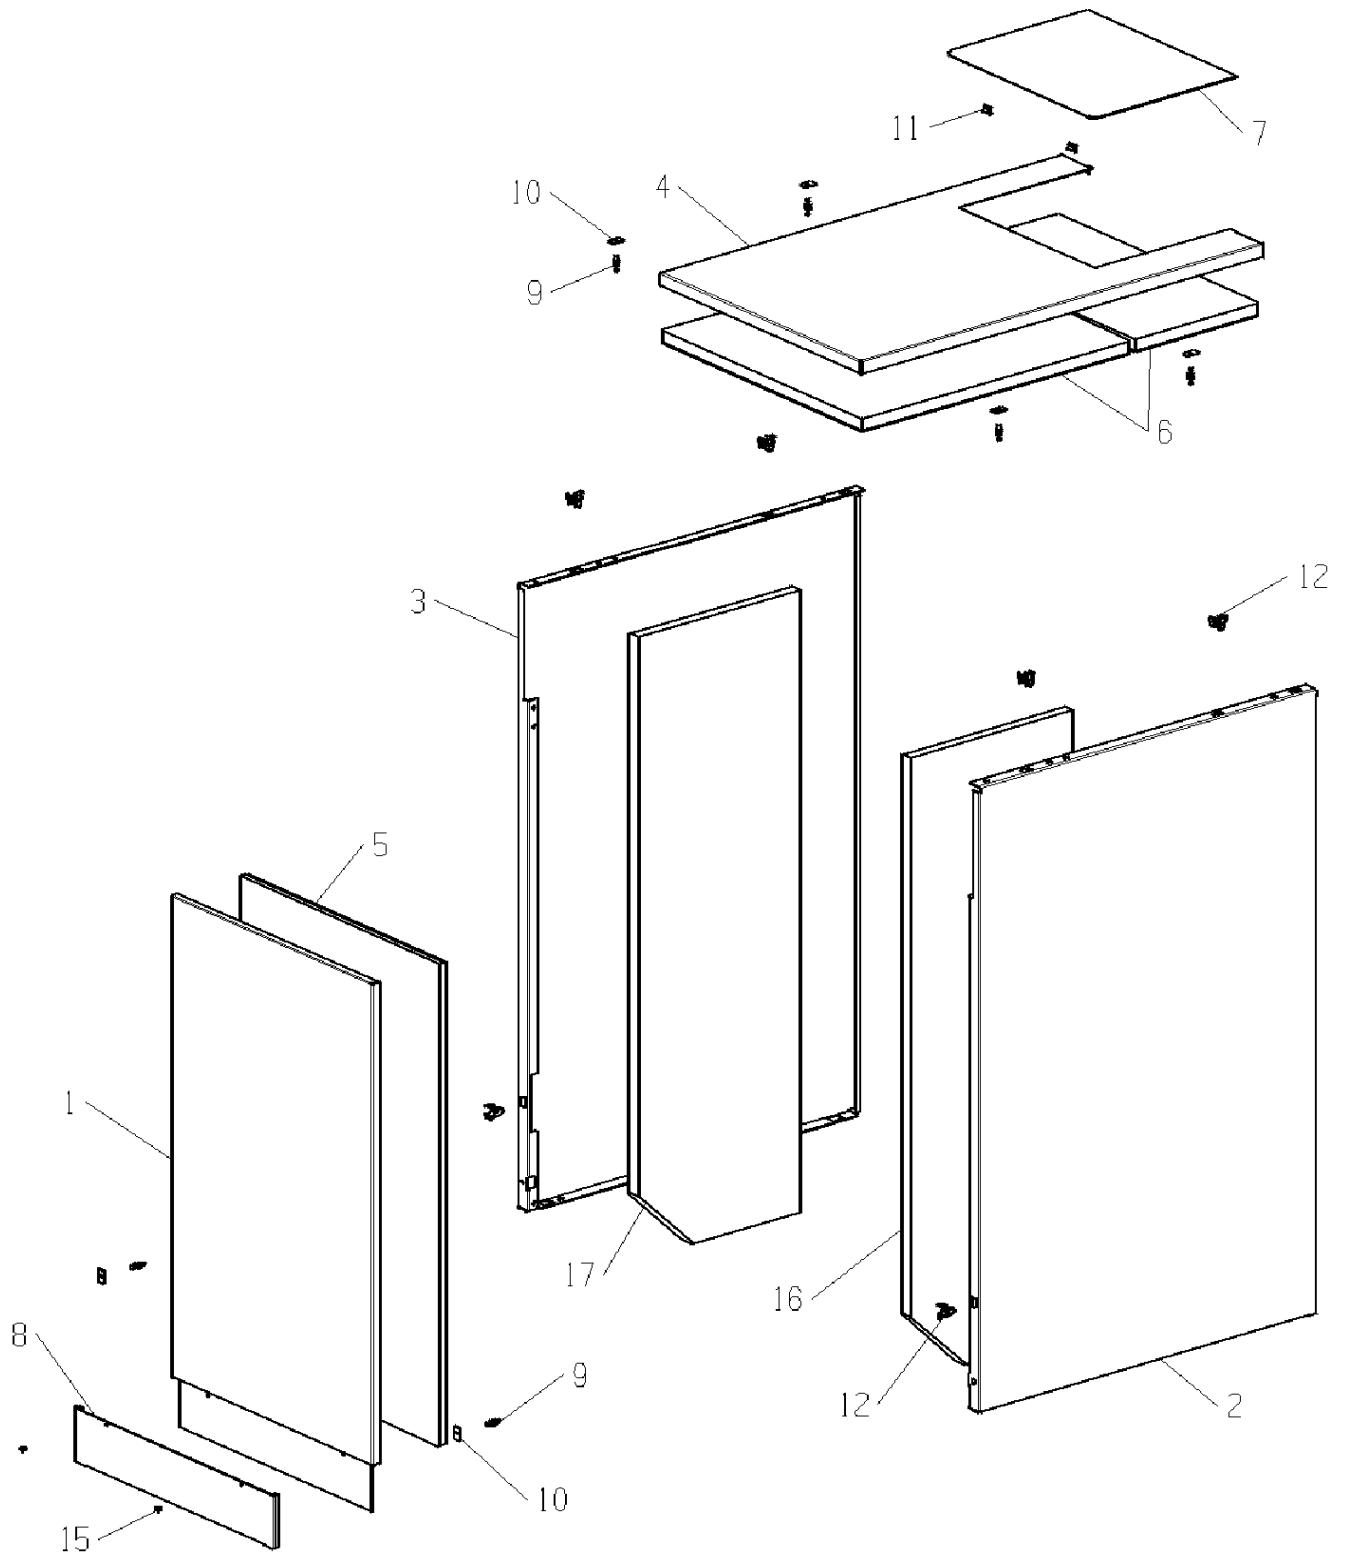

Spare parts list

6720900246.AA

Casing
D

15/19-RSO

1