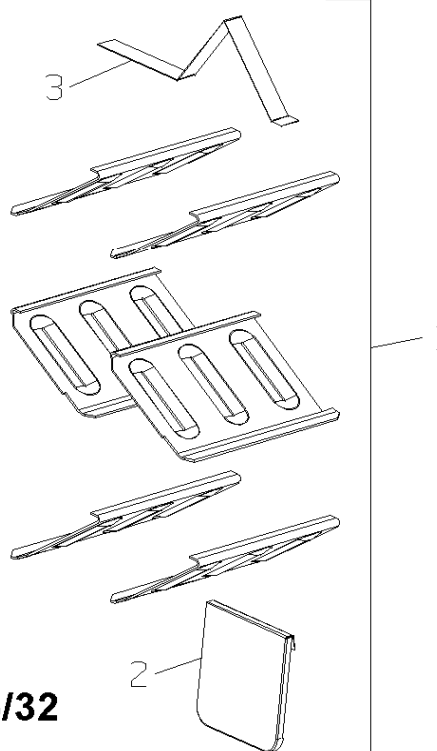

Pos	description	S-Nr	ordering no.	PG	gas type	15/19-RSO															remarks
1	Control box assembly		8 716 120 353 0			■															
2	Facia assembly 15/19		8 716 121 347 0			■															
3	Flow thermostat		8 716 142 309 0	45		■															
4	Thermostat manual reset 900mm capillary		8 716 142 392 0			■															
5	T/stat high limit I07-p1022		8 716 142 311 0			■															
6	Facia blanking plate kit		8 716 148 127 0			■															
7	Knob control green-grey		8 716 141 087 0			■															
8	Neon indicator red		8 716 146 000 0			■															
9	Screw no.8x1/2 f/h type b self tap.		2 912 421 225 0	16		■															
10	Nut Captive No:8		8 716 148 204 0	16		■															
11	Screw no.8 x 3/8" b pozi f/hd s/ta		2 912 421 224 0			■															
12	Screw m4x8mm tapitite zc pl p/h		2 914 411 412 0	03		■															
13	Washer m4 flat z/p m/s		2 916 011 010 0			■															
14	Nut m6 full hex z/p m/s		2 915 011 007 0			■															
15	Washer m8 form a ms zinc plate		2 916 011 015 0			■															
17	Grommet nylon open-close		8 716 141 050 0	09		■															
18	Screw no.6x1" type b zp p/h st Sc		2 912 421 215 0			■															
19	Clip - tool 1/2"		8 716 155 038 0			■															
20	Screw m3x6mm zc pl p/h tapitite		2 914 411 411 0	18		■															
21	Clamp cable type kb2 insuloid		8 716 141 101 0			■															
22	Switch arrow200400e839 aa 3pos		8 716 146 106 0			■															
23	Harness-recept. to indicators		8 716 120 210 0			■															
24	Cord strain relief Bush		8 716 141 102 0	14		■															
	Pipe - pressure relief		8 716 101 132 0			■															
	Harness 6 Way		8 716 105 271 0			■															
	Harness 3way switch		8 716 120 910 0			■															
	Post purge unit		8 716 146 308 0			■															
15/19-RSO			Electrical Box Assembly																	3	
			D																		

Spare parts list

6720900217.AA

Baffle
D

4

15/19-RSO