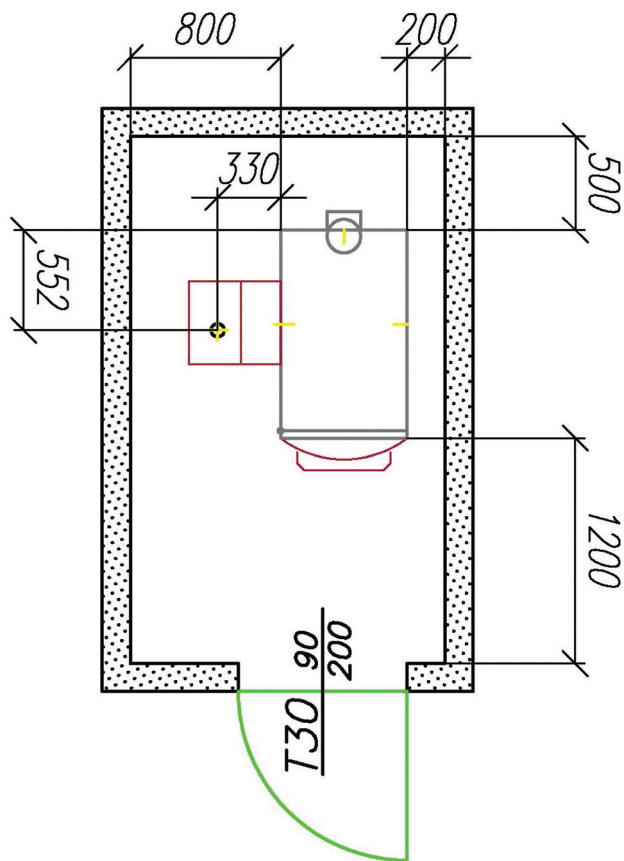

Pellet Boiler 12.5 - 19.5kW

Broag-Gilles HPK-RA	12.5kW	14.5kW	19.5kW
Length l (mm)	1165	1165	1165
Width b (mm)	620	620	620
Height h (mm)	1290	1290	1290
Weight (kg)	421	421	421

All dimensions are positioning measurements

Pellet Boiler 15 - 25kW

Broag-Gilles HPK-RA	15 kW	20 kW	25 kW
Length l (mm)	1165	1165	1165
Width b (mm)	620	620	620
Height h (mm)	1485	1485	1485
Weight (kg)	443	443	443

All dimensions are positioning measurements

Pellet Boiler 30 - 40kW

Broag-Gilles HPK-RA	30 kW	35 kW	40 kW
Length l (mm)	1430	1430	1430
Width b (mm)	765	765	765
Height h (mm)	1445	1445	1445
Weight (kg)	724	724	724

All dimensions are positioning measurements