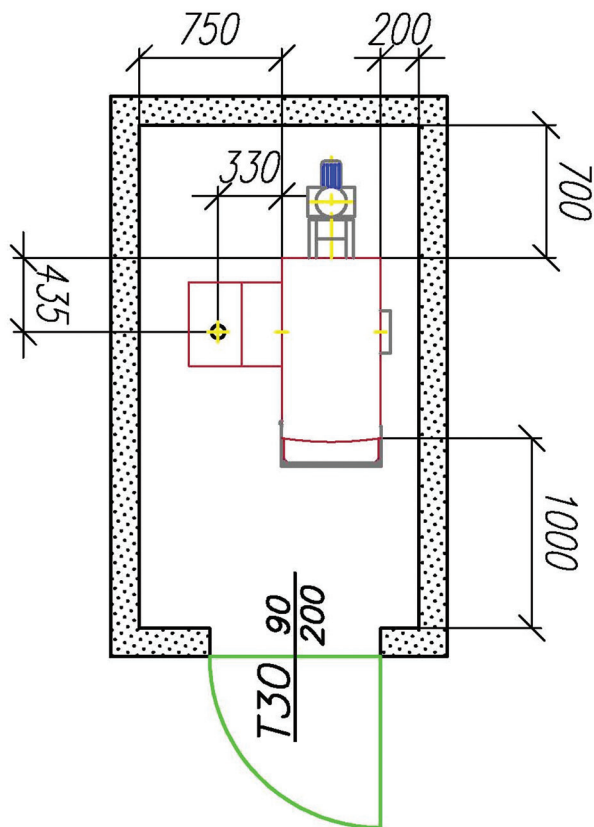

Pellet Boiler 12.5 - 19.5kW

Broag-Gilles HPK-RA	12.5kW	14.5kW	19.5kW
Length l (mm)	1165	1165	1165
Width b (mm)	620	620	620
Height h (mm)	1290	1290	1290
Weight (kg)	421	421	421

All dimensions are positioning measurements

Pellet Boiler 15 - 25kW

Broag-Gilles HPK-RA	15 kW	20 kW	25 kW
Length l (mm)	1165	1165	1165
Width b (mm)	620	620	620
Height h (mm)	1485	1485	1485
Weight (kg)	443	443	443

All dimensions are positioning measurements

Pellet Boiler 30 - 40kW

Broag-Gilles HPK-RA	30 kW	35 kW	40 kW
Length l (mm)	1430	1430	1430
Width b (mm)	765	765	765
Height h (mm)	1445	1445	1445
Weight (kg)	724	724	724

All dimensions are positioning measurements