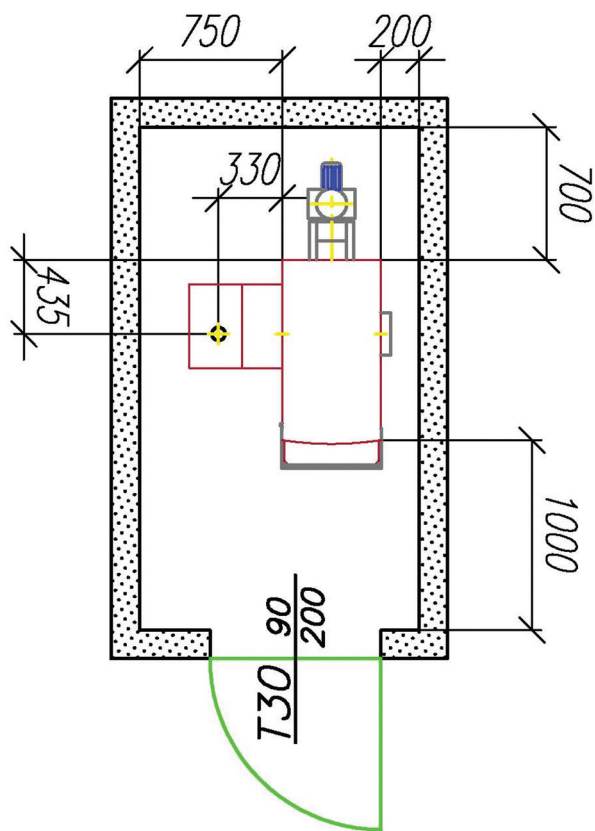

Pellet Boiler 12.5 - 19.5kW

Broag-Gilles HPK-RA	12.5kW	14.5kW	19.5kW
Length l (mm)	1165	1165	1165
Width b (mm)	620	620	620
Height h (mm)	1290	1290	1290
Weight (kg)	421	421	421

All dimensions are positioning measurements

Pellet Boiler 15 - 25kW

Broag-Gilles HPK-RA	15 kW	20 kW	25 kW
Length l (mm)	1165	1165	1165
Width b (mm)	620	620	620
Height h (mm)	1485	1485	1485
Weight (kg)	443	443	443

All dimensions are positioning measurements

Pellet Boiler 30 - 40kW

Broag-Gilles HPK-RA	30 kW	35 kW	40 kW
Length l (mm)	1430	1430	1430
Width b (mm)	765	765	765
Height h (mm)	1445	1445	1445
Weight (kg)	724	724	724

All dimensions are positioning measurements